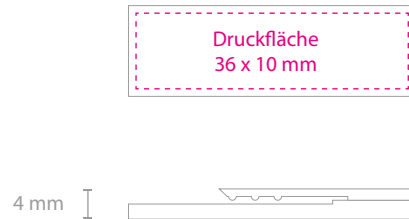

USB Clip

Art. 1272

GEHÄUSE

weiß / schwarz
oder nach Pantone

LOGO

Siebdruck, max. 4 Farben

FARBSYSTEM

Pantone C

DRUCK

Hauptdruckfläche:
24 x 10 mm

Alternativ auf der Rückseite
vorne: 30 x 10 mm

Abbildung
Maßstab 1:1

VORDERSEITE

RÜCKSEITE (OPTIONAL)

ALLGEMEINE INFORMATIONEN ZUR DRUCKDATENERSTELLUNG

Empfohlenes Dateiformat	PDF/X-3:2003, Kompatibilität: Acrobat 4 (PDF 1.3)
Dateiformate	PDF, EPS, AI (für Lasergravur zwingend notwendig) JPG, PNG, TIFF versuchen wir in Vektoren umzuwandeln
Farbraum / Farbprofil	Pantone C (Solid Coated)
Format	Maßstab 1:1
Schriften	Schriften idealerweise in Pfade / Kurven konvertieren oder senden
Schriftgröße	Mindestens 6pt