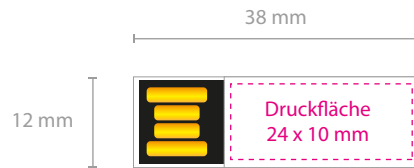

USB Clip

Art. 1272

GEHÄUSE

weiß / schwarz
oder nach Pantone

LOGO

Siebdruck, max. 4 Farben

FARBSYSTEM

Pantone C

DRUCK

Hauptdruckfläche:
24 x 10 mm

Alternativ auf der Rückseite
vorne: 30 x 10 mm

Abbildung
Maßstab 1:1

VORDERSEITE

RÜCKSEITE (OPTIONAL)

ALLGEMEINE INFORMATIONEN ZUR DRUCKDATENERSTELLUNG

Empfohlenes Dateiformat	PDF/X-3:2003, Kompatibilität: Acrobat 4 (PDF 1.3)
Dateiformate	PDF, EPS, AI (für Lasergravur zwingend notwendig) JPG, PNG, TIFF versuchen wir in Vektoren umzuwandeln
Farbraum / Farbprofil	Pantone C (Solid Coated)
Format	Maßstab 1:1
Schriften	Schriften idealerweise in Pfade / Kurven konvertieren oder senden
Schriftgröße	Mindestens 6pt